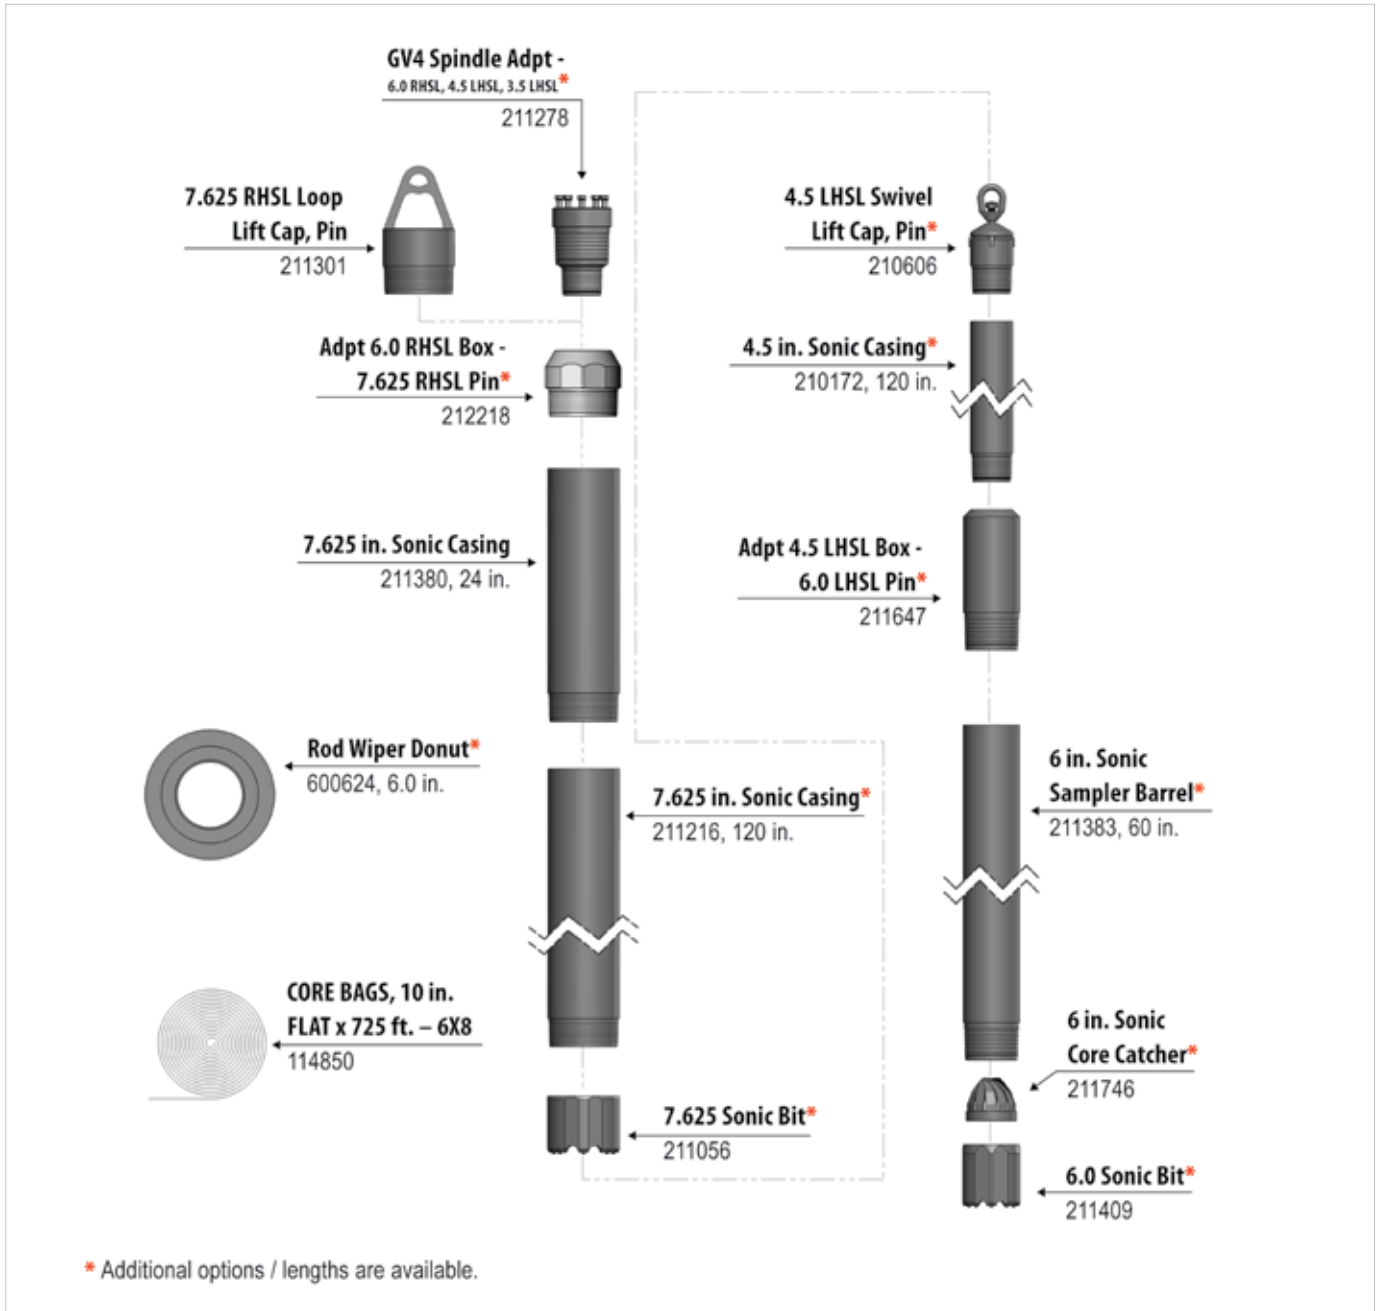

# 6x8 Sonic Sampling

<p><b>NEW</b></p> <p><b>GV5 SPINDLE ADPT - 6.0 RHL, 4.5 HD, 3.5 LHL</b> MN: 228765</p>	<p><b>GV5 SPINDLE ADPT - 6.0 RHL, 4.5 LHL, 3.5 LHL</b> MN: 218880</p>	<p><b>NEW</b></p> <p><b>GV5 SPINDLE ADPT 7.625 RHL BOLT ON</b> MN: 229302</p>	<p><b>GV4 SPINDLE ADPT - 6.0 RHL, 4.5 LHL, 3.5 LHL</b> MN: 211278 PN: 46937</p>	<p><b>120 in.</b></p> <p><b>7.625 SONIC CASING 120 in. RHL</b> MN: 211216 PN: 46703</p>	<p><b>60 in.</b></p> <p><b>7.625 SONIC CASING 60 in. RHL</b> MN: 211055 PN: 46237</p>
<p><b>24 in.</b></p> <p><b>7.625 SONIC CASING 24 in. RHL</b> MN: 211380 PN: 47383</p>	<p><b>120 in.</b></p> <p><b>6.0 SONIC CASING 120 in. RHL</b> MN: 210979 PN: 46033</p>	<p><b>60 in.</b></p> <p><b>6.0 SONIC CASING 60 in. RHL</b> MN: 210648 PN: 45056</p>	<p><b>24 in.</b></p> <p><b>6.0 SONIC CASING 24 in. RHL</b> MN: 211174 PN: 46571</p>	<p><b>18 in.</b></p> <p><b>6.0 SONIC CASING 18 in. RHL</b> MN: 211277 PN: 46936</p>	<p><b>12 in.</b></p> <p><b>6.0 SONIC CASING 12 in. RHL</b> MN: 212350 PN: 49341</p>