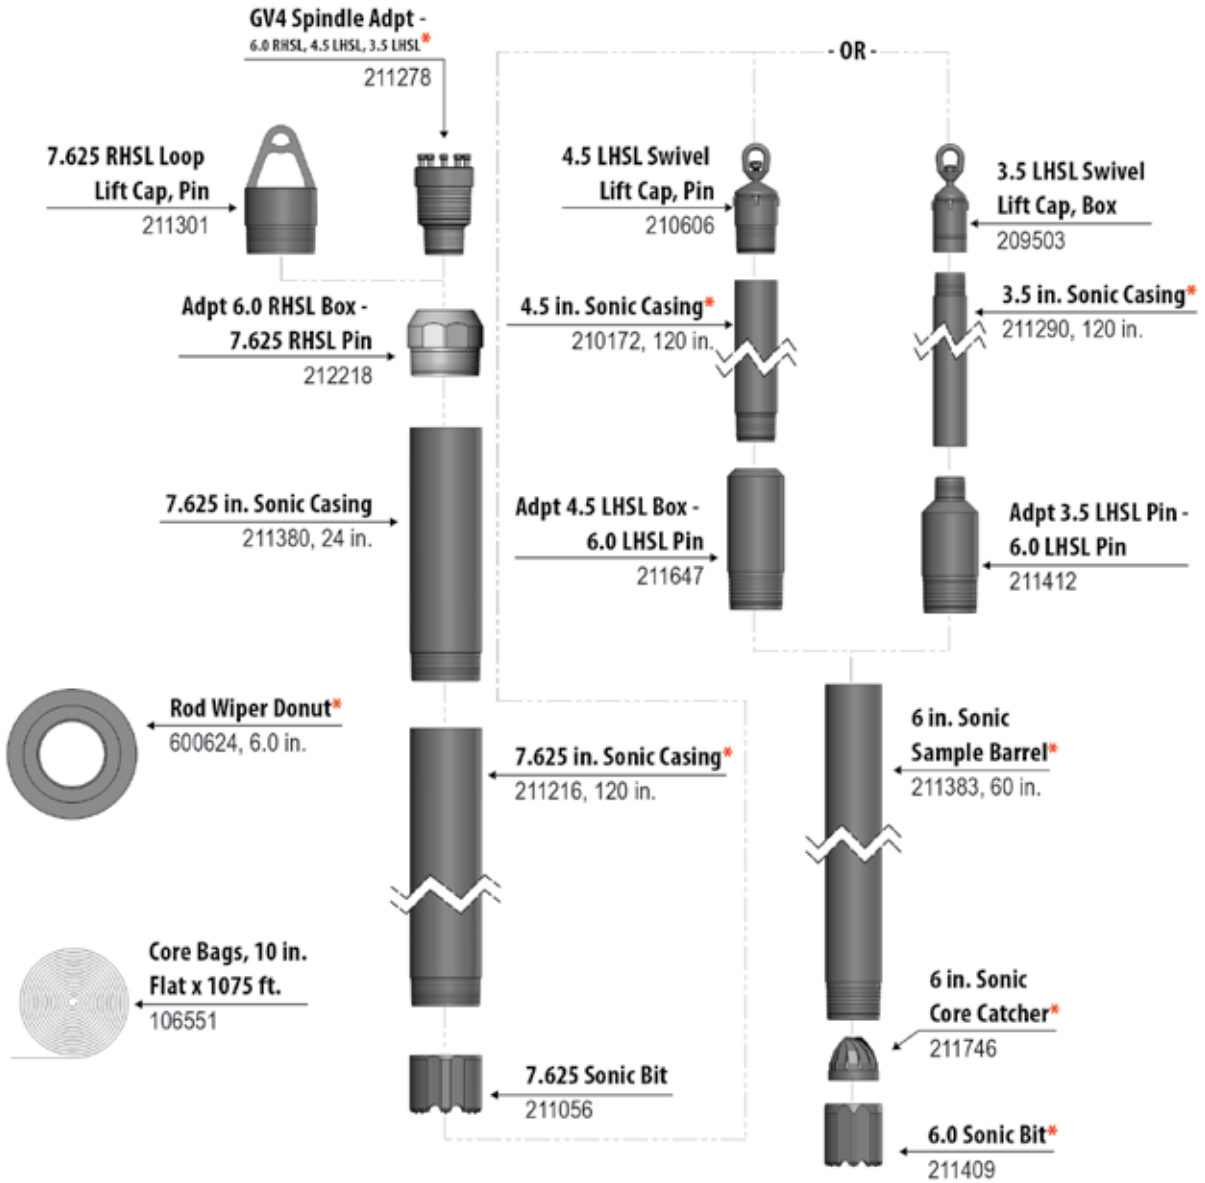

# 6x8 Sonic Sampling

\* Additional options / lengths are available.

 <p><b>GV5 SPINDLE ADPT - 6.0 RHSL, 4.5 LHSL, 3.5 LHSL</b> MN: 218880</p>	 <p><b>GV4 SPINDLE ADPT - 6.0 RHSL, 4.5 LHSL, 3.5 LHSL</b> MN: 211278 PN: 46937</p>	 <p><b>ADPT SUB SAVER 4.5 LHSL</b> MN: 212679 PN: 50272</p>	 <p><b>120 in.</b> <b>7.625 SONIC CASING 120 in. RHSL</b> MN: 211216 PN: 46703</p>	 <p><b>60 in.</b> <b>7.625 SONIC CASING 60 in. RHSL</b> MN: 211055 PN: 46237</p>	 <p><b>24 in.</b> <b>7.625 SONIC CASING 24 in. RHSL</b> MN: 211380 PN: 47383</p>
 <p><b>120 in.</b> <b>6.0 SONIC CASING 120 in. RHSL</b> MN: 210979 PN: 43583</p>	 <p><b>60 in.</b> <b>6.0 SONIC CASING 60 in. RHSL</b> MN: 210648 PN: 45536</p>	 <p><b>24 in.</b> <b>6.0 SONIC CASING 24 in. RHSL</b> MN: 211174 PN: 46571</p>	 <p><b>18 in.</b> <b>6.0 SONIC CASING 18 in. RHSL</b> MN: 211277 PN: 46936</p>	 <p><b>12 in.</b> <b>6.0 SONIC CASING 12 in. RHSL</b> MN: 212350 PN: 49341</p>	 <p><b>6 in.</b> <b>6.0 SONIC CASING 6 in. RHSL</b> MN: 212351 PN: 49342</p>
 <p><b>120 in.</b> <b>4.5 SONIC CASING 120 in. LHSL</b> MN: 210172 PN: 43583</p>	 <p><b>60 in.</b> <b>4.5 SONIC CASING 60 in. LHSL</b> MN: 210495 PN: 44533</p>	 <p><b>24 in.</b> <b>4.5 SONIC CASING 24 in. LHSL</b> MN: 210563 PN: 44790</p>	 <p><b>12 in.</b> <b>4.5 SONIC CASING 12 in. LHSL</b> MN: 210602 PN: 44877</p>	 <p><b>120 in.</b> <b>3.5 SONIC CASING 120 in. LHSL</b> MN: 211290 PN: 46987</p>	 <p><b>60 in.</b> <b>3.5 SONIC CASING 60 in. LHSL</b> MN: 209493 PN: 41883</p>
 <p><b>24 in.</b> <b>3.5 SONIC CASING 24 in. LHSL</b> MN: 211300 PN: 47027</p>	 <p><b>12 in.</b> <b>3.5 SONIC CASING 12 in. LHSL</b> MN: 213363 PN: 51766</p>	 <p><b>60 in.</b> <b>6.0 SONIC SAMPLER BARREL 60 in. LHSL</b> MN: 211383 PN: 47387</p>	 <p><b>12 in.</b> <b>6.0 SONIC SAMPLER BARREL 12 in. LHSL</b> MN: 222663</p>	 <p><b>7.625 SONIC BIT RHSL</b> MN: 211056 PN: 46244</p>	 <p><b>6.0 SONIC BIT RHSL</b> MN: 210749 PN: 45326</p>
 <p><b>6.0 SONIC BIT RHSL PARABOLIC</b> MN: 213325 PN: 51677</p>	 <p><b>6.0 SONIC CORE CATCHER RH</b> MN: 211107 PN: 46397</p>	 <p><b>6.0 SONIC BIT LHSL</b> MN: 211409 PN: 47427</p>	 <p><b>6.0 SONIC BIT LHSL ID CARBIDE</b> MN: 216273</p>	 <p><b>6.0 SONIC CORE CATCHER LH</b> MN: 211746 PN: 48024</p>	 <p><b>SDT60 RHSL SONIC BIT</b> MN: 215162 PN: 49399</p>
 <p><b>6.0 FULL FACE BIT RHSL</b> MN: 222884</p>	 <p><b>GV4 SPINDLE FLANGE TO 7.625</b> MN: 211154 PN: 46493</p>	 <p><b>7.625 BOLT ON SPINDLE ADPT RHSL</b> MN: 211060 PN: 46256</p>	 <p><b>ADPT 6.0 RHSL BOX - 7.625 RHSL PIN</b> MN: 212218 PN: 49044</p>	 <p><b>ADPT 4.5 LHSL BOX - 6.0 LHSL PIN</b> MN: 211647 PN: 47824</p>	 <p><b>ADPT 3.5 LHSL PIN - 6.0 LHSL PIN</b> MN: 211412 PN: 47434</p>
 <p><b>7.625 RHSL LOOP LIFT CAP, PIN</b> MN: 211301 PN: 47030</p>	 <p><b>6.0 RHSL SWIVEL LIFT CAP, PIN</b> MN: 210649 PN: 45058</p>	 <p><b>4.5 LHSL SWIVEL LIFT CAP, PIN</b> MN: 210606 PN: 44883</p>	 <p><b>3.5 LHSL SWIVEL LIFT CAP, BOX</b> MN: 209503 PN: 41913</p>	 <p><b>CORE BAGS, 10 in. FLAT x 1075 ft. - 6X8</b> MN: 106551 PN: 47876</p>	 <p><b>7.625 ROD WIPER DONUT</b> MN: 106478 PN: 47049</p>
 <p><b>6.0 ROD WIPER DONUT</b> MN: 600624 PN: 40661</p>	 <p><b>4.5 ROD WIPER DONUT</b> MN: 600448 PN: 29976</p>	 <p><b>3.25 / 3.5 ROD WIPER DONUT</b> MN: 600418 PN: 27194</p>	 <p><b>THREAD COMPOUND 1 GAL</b> MN: 600729 PN: 46485</p>		