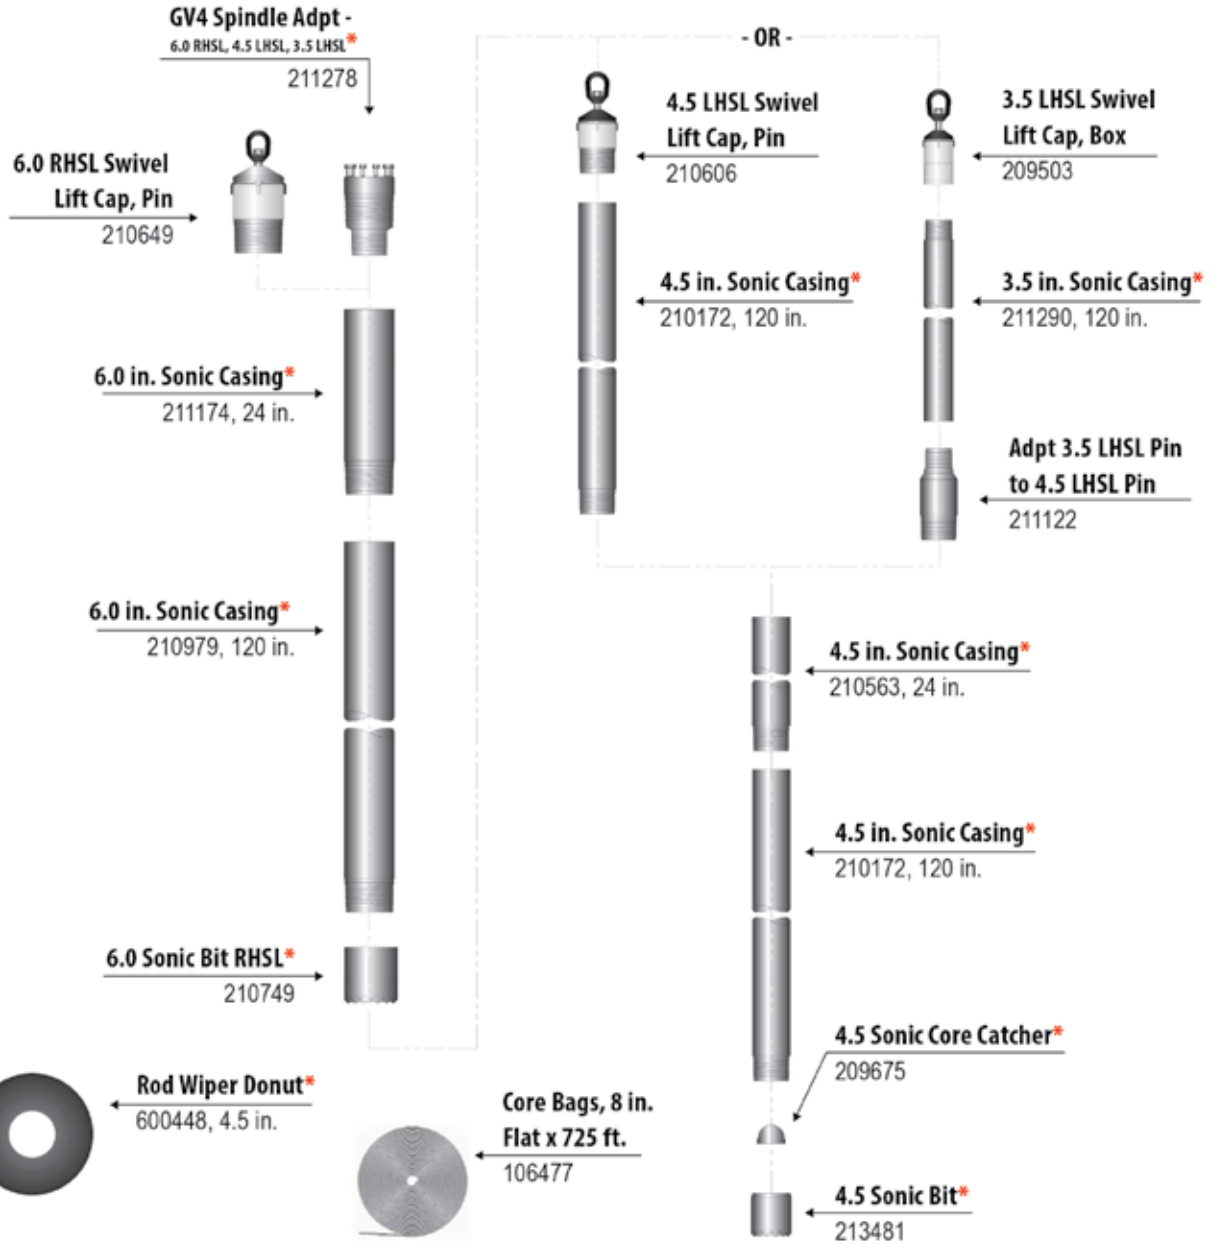

4x6 Sonic Sampling

geoprobe.com/4x6

* Additional options / lengths are available.

 <p>GV5 SPINDLE ADPT - 6.0 RHSL, 4.5 LHSL, 3.5 LHSL MN: 218880</p>	 <p>GV4 SPINDLE ADPT - 6.0 RHSL, 4.5 LHSL, 3.5 LHSL MN: 211278 PN: 46937</p>	 <p>ADPT SUB SAVER 4.5 LHSL MN: 212679 PN: 50272</p>	 <p>120 in. 6.0 SONIC CASING 120 in. RHSL MN: 210979 PN: 46033</p>	 <p>60 in. 6.0 SONIC CASING 60 in. RHSL MN: 210648 PN: 45056</p>	 <p>24 in. 6.0 SONIC CASING 24 in. RHSL MN: 211174 PN: 46571</p>
 <p>18 in. 6.0 SONIC CASING 18 in. RHSL MN: 211277 PN: 46936</p>	 <p>12 in. 6.0 SONIC CASING 12 in. RHSL MN: 212350 PN: 49341</p>	 <p>6 in. 6.0 SONIC CASING 6 in. RHSL MN: 212351 PN: 49342</p>	 <p>120 in. 4.5 SONIC CASING 120 in. LHSL MN: 210172 PN: 43583</p>	 <p>60 in. 4.5 SONIC CASING 60 in. LHSL MN: 210495 PN: 44533</p>	 <p>24 in. 4.5 SONIC CASING 24 in. LHSL MN: 210563 PN: 44790</p>
 <p>12 in. 4.5 SONIC CASING 12 in. LHSL MN: 210602 PN: 44877</p>	 <p>120 in. 3.5 SONIC CASING 120 in. LHSL MN: 211290 PN: 46987</p>	 <p>60 in. 3.5 SONIC CASING 60 in. LHSL MN: 209493 PN: 41883</p>	 <p>24 in. 3.5 SONIC CASING 24 in. LHSL MN: 211300 PN: 47027</p>	 <p>12 in. 3.5 SONIC CASING 12 in. LHSL MN: 213363 PN: 51766</p>	 <p>6.0 SONIC BIT RHSL MN: 210749 PN: 45326</p>
 <p>6.0 SONIC BIT RHSL PARABOLIC MN: 213325 PN: 51677</p>	 <p>4.5 SONIC BIT LHSL MN: 210569 PN: 44800</p>	 <p>4.5 SONIC BIT LHSL UNDERCUT MN: 212514 PN: 49781</p>	 <p>4.5 SONIC BIT LHSL UNDERCUT ID CARBIDES MN: 213481 PN: 52005</p>	 <p>4.5 SONIC BIT LHSL 3.7 ID MN: 216658</p>	 <p>4.5 SONIC CORE CATCHER LH MN: 209675 PN: 42249</p>
 <p>CORE CATCHER 4.5 CASING .015 FINGER MN: 213151 PN: 51196</p>	 <p>4.5 SONIC BIT LHSL DOUBLE FLAPPER MN: 224628</p>	 <p>4.5 SONIC BIT LHSL SINGLE FLAPPER MN: 226328</p>	 <p>SDT45 LHSL SONIC BIT MN: 210566 PN: 44796</p>	 <p>4.5 FULL FACE BIT LHSL 4.9 OD MN: 215779</p>	 <p>6.0 THREADLESS PIN SAND SLIP MN: 216182</p>
 <p>ADPT 3.5 LHSL PIN TO 4.5 LHSL PIN MN: 211122 PN: 46437</p>	 <p>6.0 RHSL SWIVEL LIFT CAP, PIN MN: 210649 PN: 45058</p>	 <p>4.5 LHSL SWIVEL LIFT CAP, PIN MN: 210606 PN: 44883</p>	 <p>3.5 LHSL SWIVEL LIFT CAP, BOX MN: 209503 PN: 41913</p>	 <p>CORE BAGS, 8 in. FLAT x 725 ft. - SDT45, WWL45, 4X6 MN: 106477 PN: 47035</p>	 <p>6.0 ROD WIPER DONUT MN: 600624 PN: 40661</p>
 <p>4.5 ROD WIPER DONUT MN: 600448 PN: 29976</p>	 <p>3.25 / 3.5 ROD WIPER DONUT MN: 600418 PN: 27194</p>	 <p>THREAD COMPOUND 1 GAL MN: 600729 PN: 46485</p>			